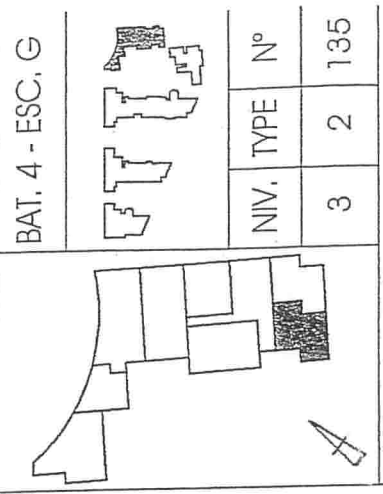

Maître d'Ouvrage:
 HOME ATLANTIQUE
 10, rue de Bel Air, BP 53205
 44032 NANTES CEDEX 1
 Tel 02.40.99.40.99

Tableau des surfaces

Entrée.....	1,44m ²
Dégt.....	6,03m ²
Placard.....	1,00m ²
Séjour.....	18,19m ²
Cuisine.....	7,63m ²
Salle de baths.....	3,00m ²
WC.....	1,08m ²
Chambre.....	10,13m ²
TOTAL SURF. HAB:	48,50m²

Terrasse.....8,70m²