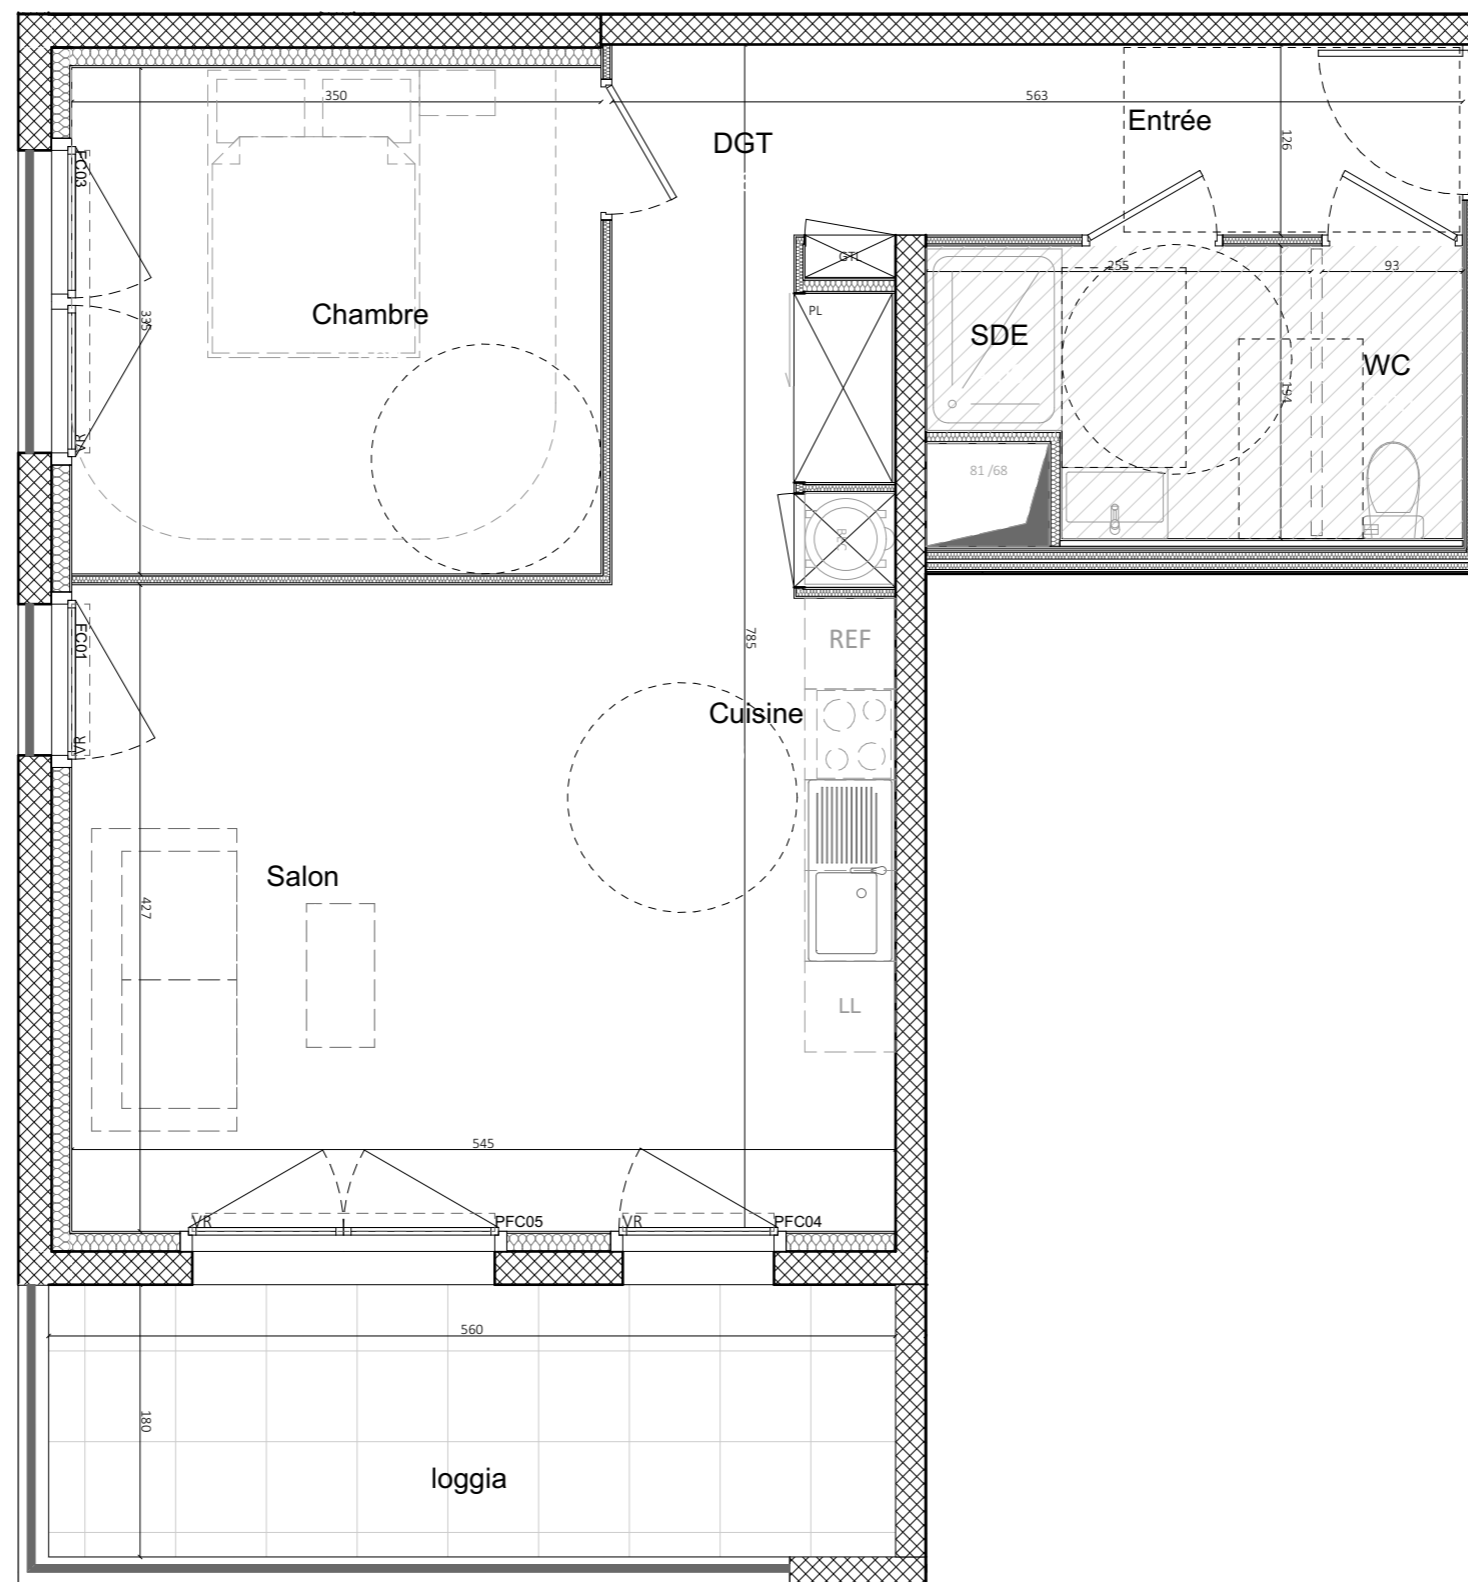

Ilôt BS1B

ZAC du Champ De Manœuvre
Le Bêle, 44 300 Nantes

A16

Légende :

- Cuis. Cuisson
- LL/LV Lave-linge/Lave-vaisselle
- VR Volet roulant électrique
- PL Placard
- Réf Réfrigérateur
- PP Porte palière
- PF Porte fenêtre
- OF Fenêtre ouvrant à la française
- OB Fenêtre oscillo-battante
- VF Fenêtre vitrée fixe
- Tableau électrique
- Sèche serviette
- Gains
- Faux-plafond/sofite
- Ballon eau chaude
- Chaudière gaz individuelle
- Ballon thermo dynamique
- Poêle à granulés

0 1 2m.

PLAN DE VENTE

R+1

A16

T2

TABLEAU DES SURFACES

PIÈCES	
Salon	15,10
Chambre	11,60
Cuisine	8,00
DGT	5,80
Entrée	5,70
SDE	4,00
WC	2,00
ANNEXES	52,20 m²
loggia	10,10
	10,10 m²

Indication - stationnement associé à définir