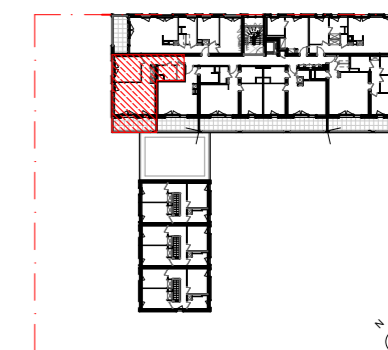

Ilôt BS1B

ZAC du Champ De Manœuvre
Le Bêle, 44 300 Nantes

A16

Légende :

- Cuis. Cuisson
- LL/LV Lave-linge/Lave-vaisselle
- VR Volet roulant électrique
- PL Placard
- Réf Réfrigérateur
- PP Porte palière
- PF Porte fenêtre
- OF Fenêtre ouvrant à la française
- OB Fenêtre oscillo-battante
- VF Fenêtre vitrée fixe
- Tableau électrique
- Sèche serviette
- Gains
- Faux-plafond/sofite
- Ballon eau chaude
- Chaudière gaz individuelle
- Ballon thermo dynamique
- Poêle à granulés

0 1 2m.

PLAN DE VENTE

R+1

A16

T2

TABLEAU DES SURFACES

PIÈCES	
Salon	15,10
Chambre	11,60
Cuisine	8,00
DGT	5,80
Entrée	5,70
SDE	4,00
WC	2,00
ANNEXES	52,20 m²
loggia	10,10
	10,10 m²

Indication - stationnement associé à définir