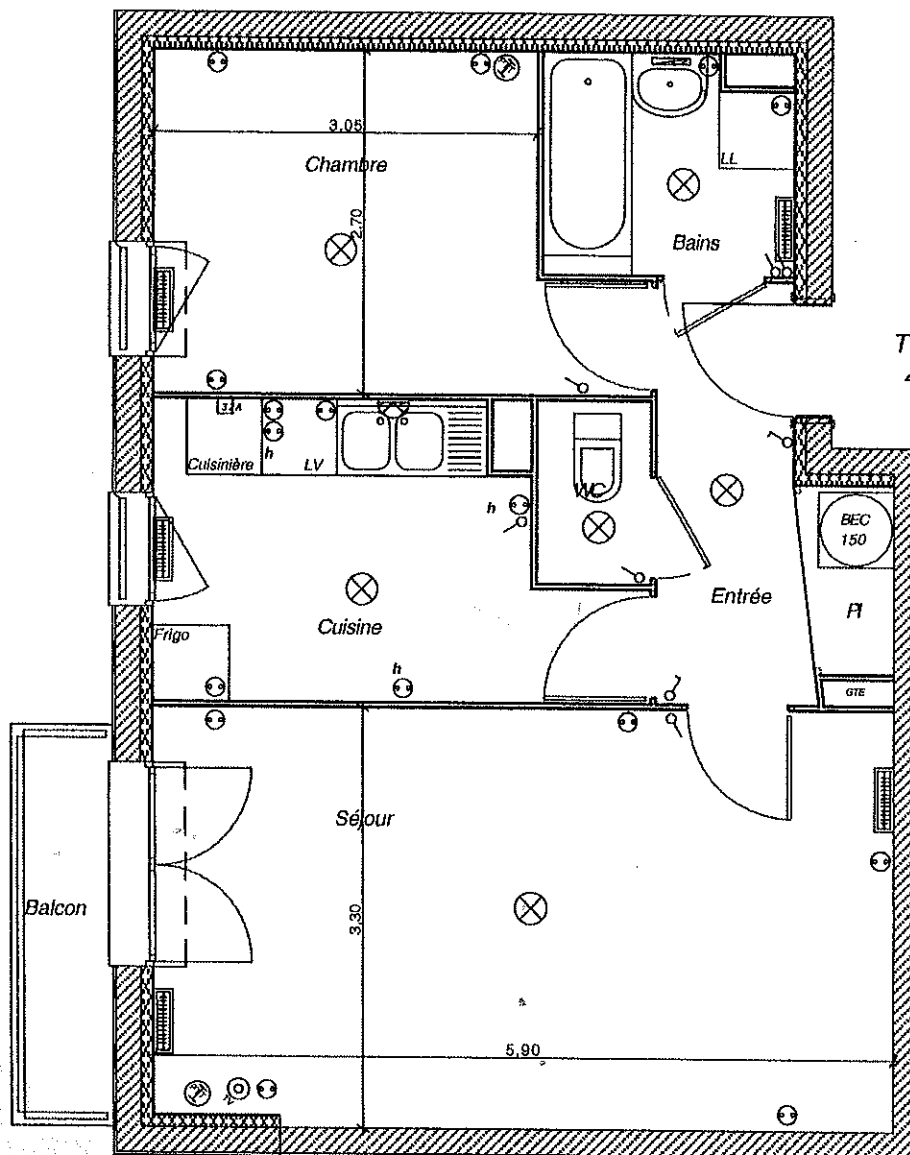

C.I.F. COOPERATIVE
 10 RUE DE BEL AIR
 B P 5 3 2 0 5
 44032 NANTES
 TEL 02 40 99 40 99

L'OREE DE L'ERAUDIÈRE
 24 LOGEMENTS COLLECTIFS
 15 RUE DES POUPARDIÈRES & 17 RUE DE KOUFRA
 NANTES

TII N°24
 46,00

| ESCALIER B 17 rue de Koufra | | |
|--------------------------------|------|---------|
| NIV. | TYPE | N° LOGT |
| 2 | II | 24 |

| S U R F A C E S | |
|------------------------|--------------|
| ENTREE / DEGT | 3,83 |
| SEJOUR | 19,37 |
| CUISINE | 7,87 |
| CHAMBRE | 9,07 |
| BAINS | 3,32 |
| WC | 1,31 |
| PLACARD ENTREE | 1,23 |
| TOTAL HABITABLE | 46,00 |
| BALCON | 2,52 |

20 DECEMBRE 20
 NOTA: PLANS ET SURFAC
 SUSCEPTIBLES DE VARIATIONS
 FONCTION DES IMPERAT
 TECHNIQUES DE MISE EN OEUV