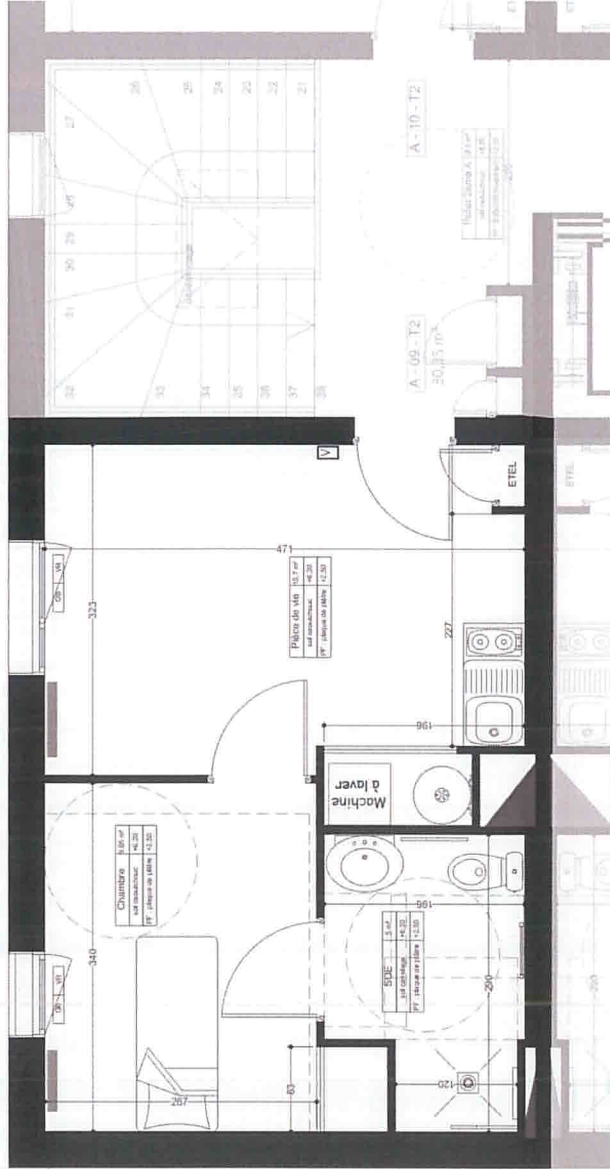

RÉALISATION DE LA RÉSIDENCE «LA RENCONTRE» DE 33 LOGEMENTS Avenue de la Priauté 44100 NANTES	MAÎTRISE D'OUVRAGE Congrégation des Soeurs de la Sainte Famille de Grillaud 21 Rue Condorcet 44000 NANTES	MAÎTRISE D'OEUVRE ATELIER BELENFANT DAUBAS L'Atelier Belenfant Daubas 7 Rue Saint-Jean NOZAY 44170	LA TERRE FERME La Terre Ferme 9, La Place 44170 VAY	INGÉ LIGNO <small>ETABLISSEMENT SCB & MATIE BOIS METAL</small> INGELIGNO ZA les Roiteillers 44330 LE PALLET	 Airéo Energies Bureau d'études techniques Airéo Energies 2 route de Nort sur Erdre 44170 NOZAY	mercredi 5 février 2020	PV - 09
---	--	--	---	--	--	-------------------------	----------------

Niveau	Type	Numéro
R+2	T2	09

Pièces	Surfaces en m ²
Pièce de vie	15,7
Chambre	9,65
Salle d'eau	5
TOTAL	30,35

Légende

	Radiateur
	Sèche serviette
	Visiophone
	Volet roulant électrique
	Oscillo battant
	Tableau électrique