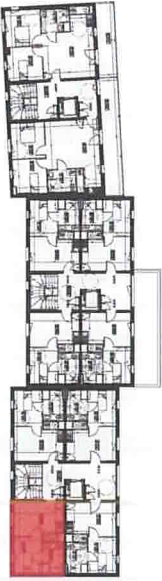

RÉALISATION DE LA RÉSIDENCE «LA RENCONTRE» DE 33 LOGEMENTS Avenue de la Priauté 44100 NANTES	MAÎTRISE D'OUVRAGE Congrégation des Soeurs de la Sainte Famille de Grillaud 21 Rue Condorcet 44000 NANTES	MAÎTRISE D'OEUVRE ATELIER BELENFANT DAUBAS L'Atelier Belenfant Daubas 7 Rue Saint-Jean NOZAY 44170	LA TERRE FERME La Terre Ferme 9, La Place 44170 VAY	INGÉ LIGNO <small>ETABLISSEMENT SCB & MATIE BOIS METAL</small> INGELIGNO ZA les Roiteillers 44330 LE PALLET	 Airéo Energies Bureau d'études techniques Airéo Energies 2 route de Nort sur Erdre 44170 NOZAY	mercredi 5 février 2020	PV - 09
---	--	--	---	--	--	-------------------------	----------------

Niveau	Type	Numéro
R+2	T2	09

Pièces	Surfaces en m ²
Pièce de vie	15,7
Chambre	9,65
Salle d'eau	5
TOTAL	30,35

Légende

	Radiateur
	Sèche serviette
	Visiophone
	Volet roulant électrique
	Oscillo battant
	Tableau électrique