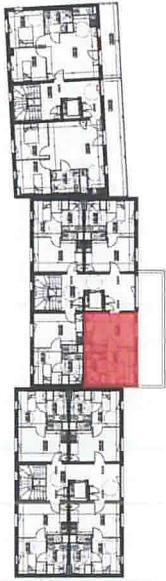

RÉALISATION DE LA RÉSIDENCE «LA RENCONTRE» DE 33 LOGEMENTS Avenue de la Priauté 44100 NANTES	MAÎTRISE D'OUVRAGE Congrégation des Soeurs de la Sainte Famille de Grillaud 21 Rue Condorcet 44000 NANTES	MAÎTRISE D'OEUVRE ATELIER BELENFANT DAUBAS L'Atelier Belenfant Daubas 7 Rue Saint-Jean NOZAY 44170	LA TERRE FERME La Terre Ferme 9, La Place 44170 VAY	INGÉ LIGNO ETUDES STRUCTURES BOIS & MATÉRIEL BOIS MÉTAL INGELIGNO ZA Les Rotelières 44330 LE PALLET	 Airéo Énergies Bureau d'études techniques Aireco Energies 2 route de Nort sur Erdre 44170 NOZAY	mercredi 5 février 2020	PV - 23
---	---	--	---	--	---	-------------------------	----------------

Niveau	Type	Numéro
R+2	T2	23

Pièces	Surfaces en m²
Pièce de vie	15,5
Chambre	9,55
Salle d'eau	5
TOTAL	30,05

Légende

	Radiateur
	Sèche serviette
	Visiophone
	Volet roulant électrique
	Oscillo battant
	Tableau électrique