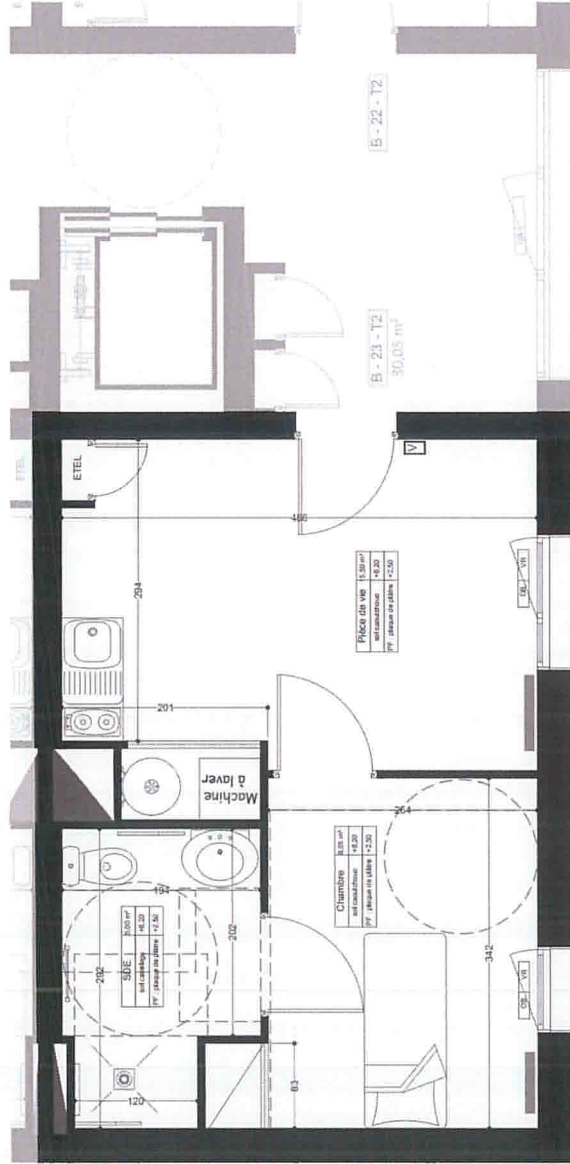

RÉALISATION DE LA RÉSIDENCE «LA RENCONTRE» DE 33 LOGEMENTS Avenue de la Priauté 44100 NANTES	MAÎTRISE D'OUVRAGE Congrégation des Soeurs de la Sainte Famille de Grillaud 21 Rue Condorcet 44000 NANTES	MAÎTRISE D'OEUVRE ATELIER BELENFANT DAUBAS L'Atelier Belenfant Daubas 7 Rue Saint-Jean NOZAY 44170	LA TERRE FERME La Terre Ferme 9, La Place 44170 VAY	INGÉ LIGNO ETUDES STRUCTURES BOIS & MATÉRIEL BOIS MÉTAL INGELIGNO ZA Les Rotelières 44330 LE PALLET	 Airéo Énergies Bureau d'études techniques Aireco Energies 2 route de Nort sur Erdre 44170 NOZAY	mercredi 5 février 2020	PV - 23
---	---	--	---	--	---	-------------------------	----------------

Niveau	Type	Numéro
R+2	T2	23

Pièces	Surfaces en m²
Pièce de vie	15,5
Chambre	9,55
Salle d'eau	5
TOTAL	30,05

Légende

	Radiateur
	Sèche serviette
	Visiophone
	Volet roulant électrique
	Oscillo battant
	Tableau électrique