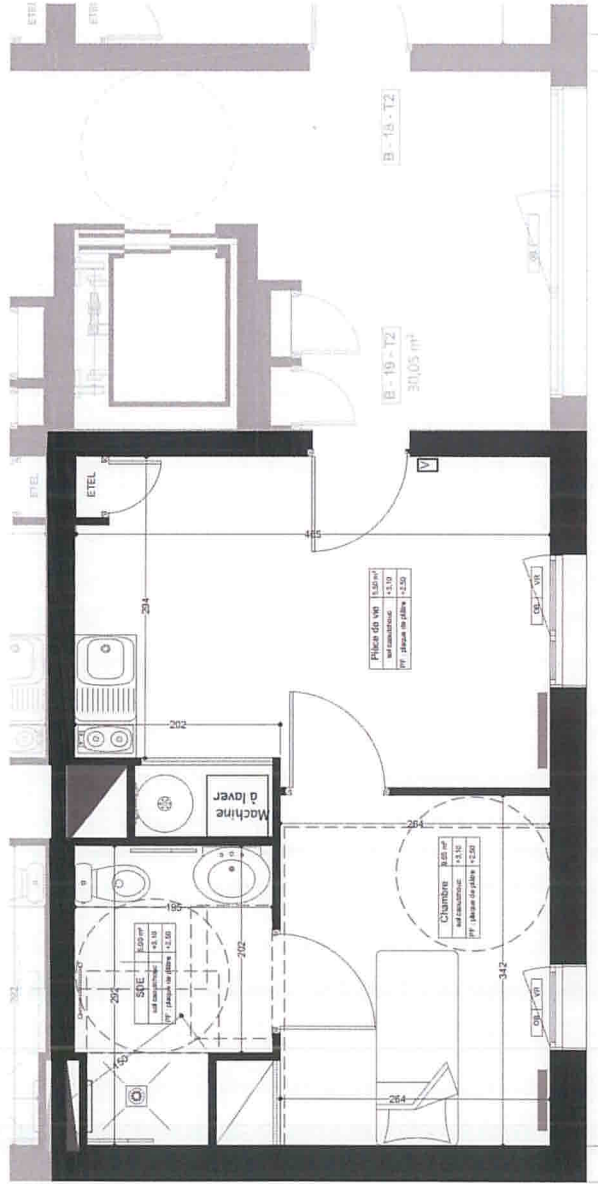

Niveau	Type	Numéro
R+1	T2	19

Pièces	Surfaces en m ²
Pièce de vie	15,5
Chambre	9,55
Salle d'eau	5
TOTAL	30,05

Légende

	Radiateur
	Sèche serviette
	Visiophone
	Volet roulant électrique
	Oscillo battant
	Tableau électrique

RÉALISATION DE LA RÉSIDENCE «LA RENCONTRE» DE 33 LOGEMENTS Avenue de la Priauté 44100 NANTES	MAÎTRISE D'OUVRAGE Congrégation des Soeurs de la Sainte Famille de Grillaud 21 Rue Condorcet 44000 NANTES	MAÎTRISE D'OUVRURE ATELIER BELENFANT DAUBAS L'Atelier Belenfant Daubas 7 Rue Saint-Jean NOZAY 44170	LA TERRE FERME La Terre Ferme 9, La Place 44170 VAY	INGÉ LIGNO ETUDE STRUCTURES BOIS & MIXTE BOIS-MÉTAL INGELIGNO ZA les Rotelières 44330 LE PALLET	 Airéo Énergies Bureau d'Études Techniques Airéo Energies 2 route de Nort sur Erdre 44170 NOZAY	mercredi 5 février 2020	PV - 19
---	--	--	---	--	---	-------------------------	----------------