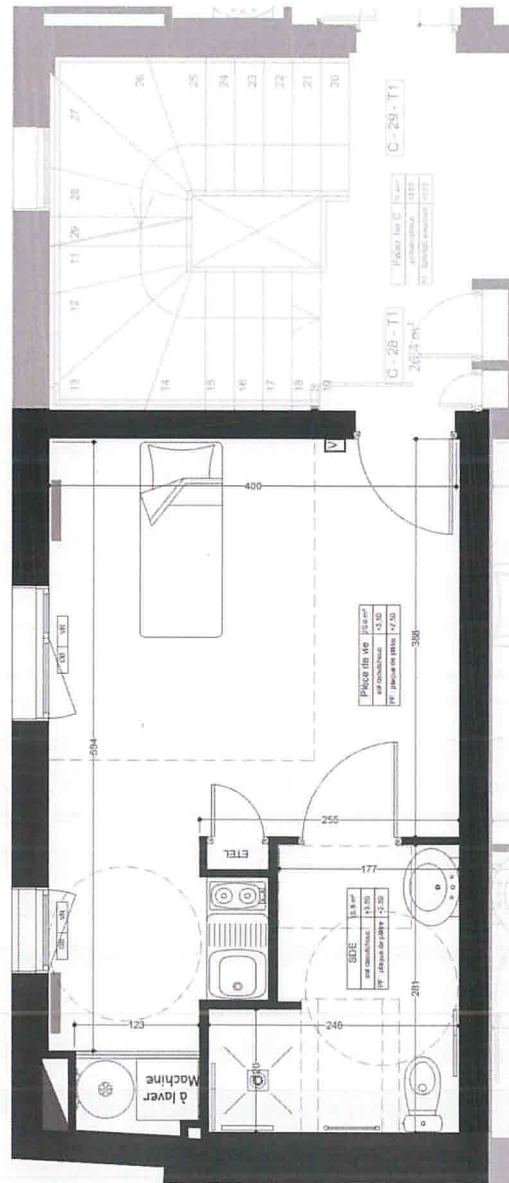

RÉALISATION DE LA RÉSIDENCE «LA RENCONTRE» DE 33 LOGEMENTS Avenue de la Priauté 44100 NANTES	MAÎTRISE D'OUVRAGE Congrégation des Soeurs de la Sainte Famille de Grillaud 21 Rue Condorcet 44000 NANTES	MAÎTRISE D'OEUVRE ATELIER BELENFANT DAUBAS L'Atelier Belenfant Daubas 7 Rue Saint-Jean NOZAY 44170	LA TERRE FERME La Terre Ferme 9, La Place 44170 VAY	INGÉ LIGNO ETUDE STRUCTURES BOIS & MIXTE BOIS-MÉTAL INGELIGNO ZA les Reitelières 44330 LE PALLET	 AIRÉO ÉNERGIES BUREAU D'ÉTUDES TECHNIQUES Aireo Energies 2 route de Nort sur Erdre 44170 NOZAY	mercredi 5 février 2020	PV - 28
---	--	--	---	---	--	-------------------------	----------------

Niveau	Type	Numéro
R+1	T1	2 8

Pièces	Surfaces en m ²
Pièce de vie	20,6
Salle d'eau	5,8
TOTAL	26,4

Légende

	Radiateur
	Sèche serviette
	Visiophone
	Volet roulant électrique
	Oscillo battant
	Tableau électrique