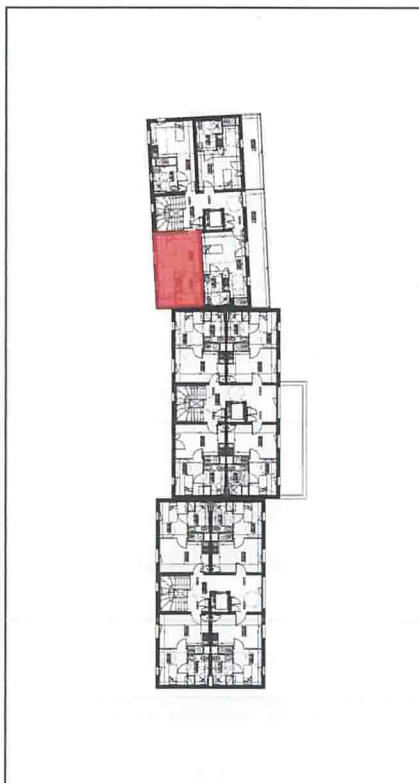

RÉALISATION DE LA RÉSIDENCE «LA RENCONTRE» DE 33 LOGEMENTS Avenue de la Priauté 44100 NANTES	MAÎTRISE D'OUVRAGE Congrégation des Soeurs de la Sainte Famille de Grillaud 21 Rue Condorcet 44000 NANTES	MAÎTRISE D'OEUVRE ATELIER BELENFANT DAUBAS L'Atelier Belenfant Daubas 7 Rue Saint-Jean NOZAY 44170	LA TERRE FERME La Terre Ferme 9, La Place 44170 VAY	INGÉ LIGNO ETUDE STRUCTURES BOIS & MIXTE BOIS-MÉTAL INGELIGNO ZA les Reitelières 44330 LE PALLET	 AIRÉO ÉNERGIES BUREAU D'ÉTUDES TECHNIQUES Aireo Energies 2 route de Nort sur Erdre 44170 NOZAY	mercredi 5 février 2020	PV - 28
---	--	--	---	---	--	-------------------------	----------------

Niveau	Type	Numéro
R+1	T1	2 8

Pièces	Surfaces en m ²
Pièce de vie	20,6
Salle d'eau	5,8
TOTAL	26,4

Légende

	Radiateur
	Sèche serviette
	Visiophone
	Volet roulant électrique
	Oscillo battant
	Tableau électrique