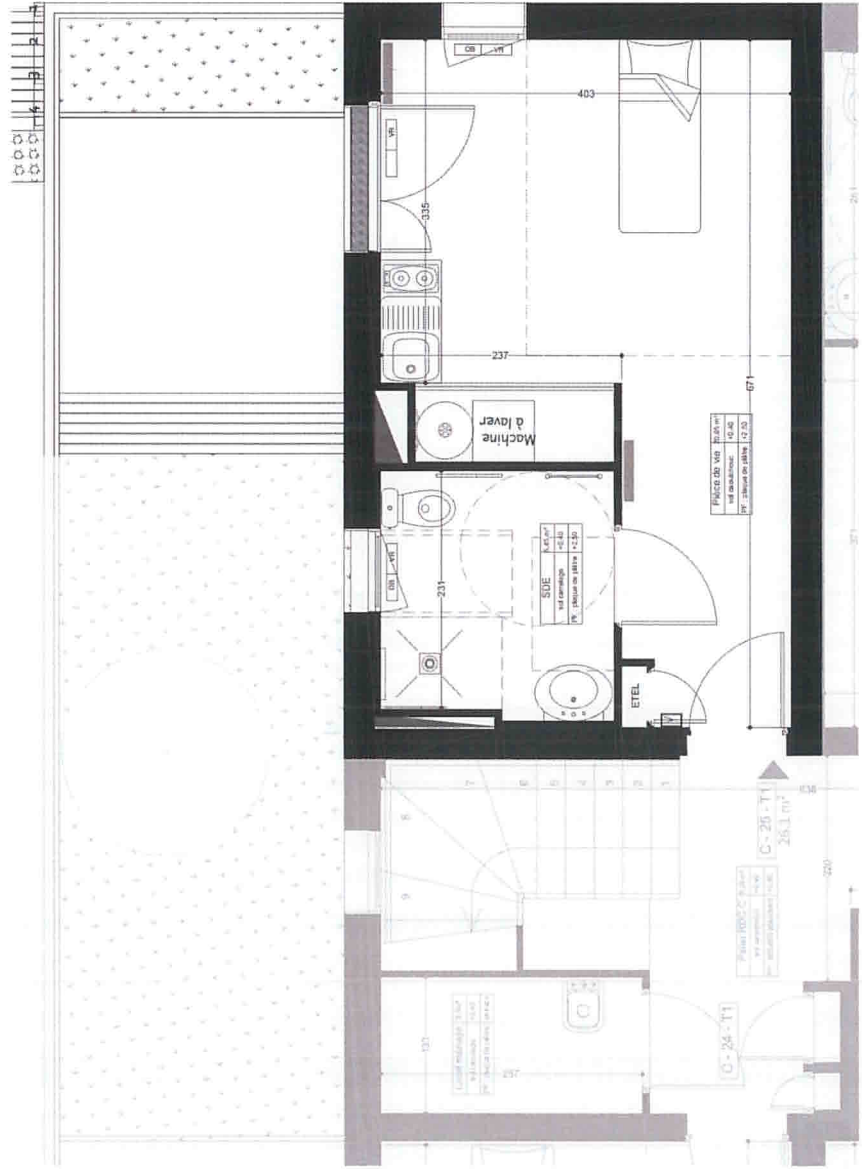

Niveau	Type	Numéro
RDC	T1	25

Pièces	Surfaces en m <sup>2</sup>
Pièce de vie	20,65
Salle d'eau	5,45
TOTAL	26,1

**Légende**

	Radiateur
	Sèche serviette
	Visiophone
	Volet roulant électrique
	Oscillo battant
	Tableau électrique

**RÉALISATION DE  
LA RÉSIDENCE «LA  
RENCONTRE» DE 33  
LOGEMENTS**

Avenue de la Priauté  
44100 NANTES

MAÎTRISE D'OUVRAGE

Congrégation des Soeurs de la Sainte  
Famille de Grillaud

21 Rue Condorcet  
44000 NANTES