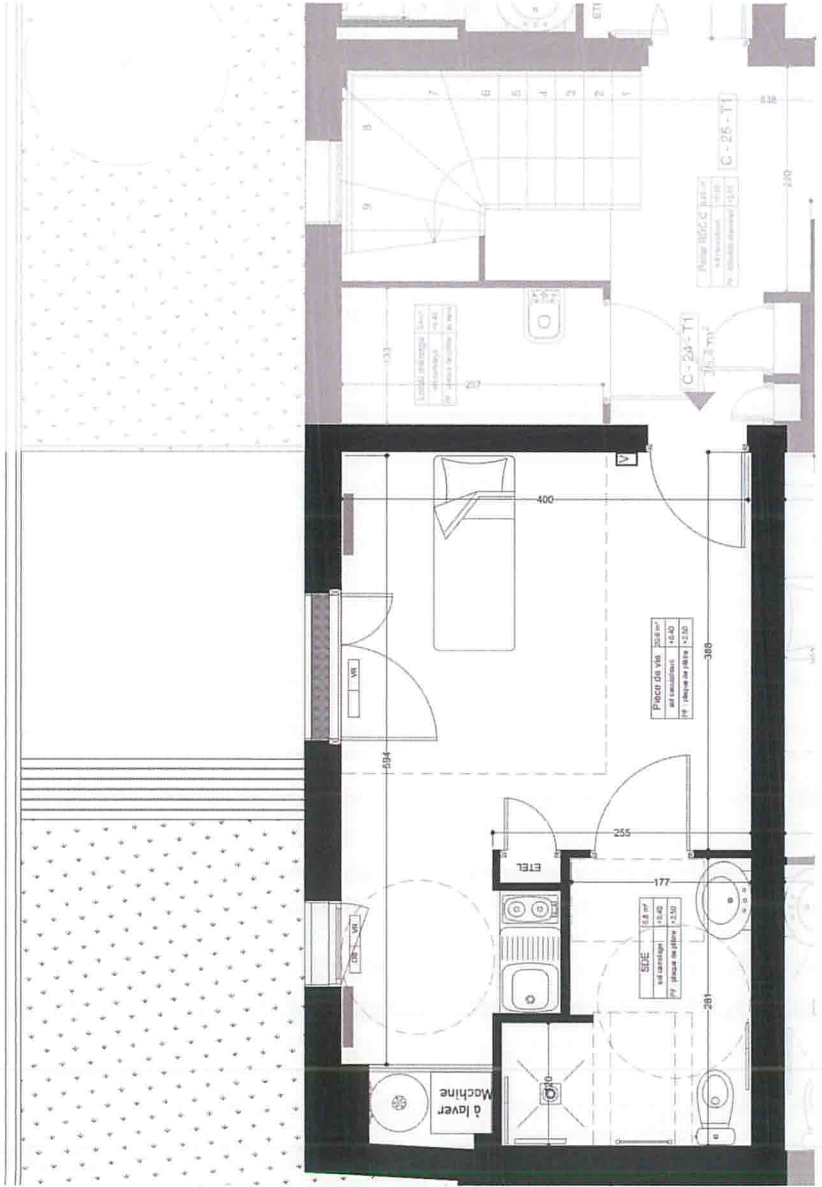

Niveau	Type	Numéro
RDC	T1	2,4

Pièces	Surfaces en m <sup>2</sup>
Pièce de vie	20,6
Salle d'eau	5,8
TOTAL	26,4

Légende

—	Radiateur
—	Sèche serviette
V	Visiophone
VR	Volet roulant électrique
OB	Oscillo battant
ETEL	Tableau électrique

RÉALISATION DE  
LA RÉSIDENCE «LA  
RENCONTRE» DE 33  
LOGEMENTS

Avenue de la Priauté  
44100 NANTES

MAÎTRISE D'OUVRAGE

Congrégation des Sœurs de la Sainte  
Famille de Grillaud

21 Rue Condorcet  
44000 NANTES