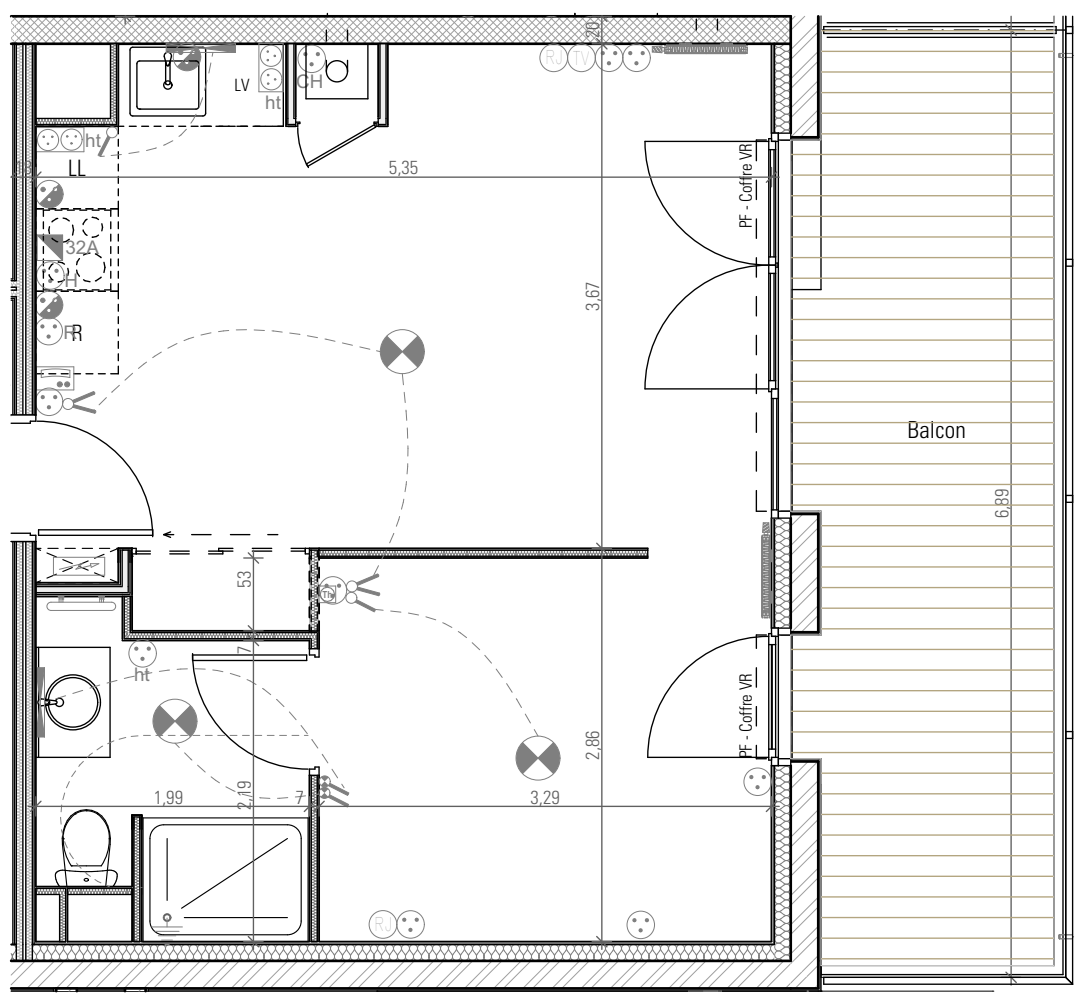

Appartement 23

Surface Habitable

Pièce de vie	29,39
SdE	4,22
33,61 m²	

Annexes

Balcon	11,80
--------	-------

DOSSIER COMMERCIAL

Date AVRIL 2019
 Ind. H
 Réf. 2015-01

18

Le présent document est établi sur la base du dossier d'exécution et pourra subir des adaptations dimensionnelles, techniques et d'organisation afin de répondre aux contraintes induites par les études détaillées d'exécution. Les poutres, poteaux, soffite et faux-plafonds n'apparaissent donc pas systématiquement, les éléments de mobilier (meubles et plans de travail) ne sont placés qu'à titre indicatif.