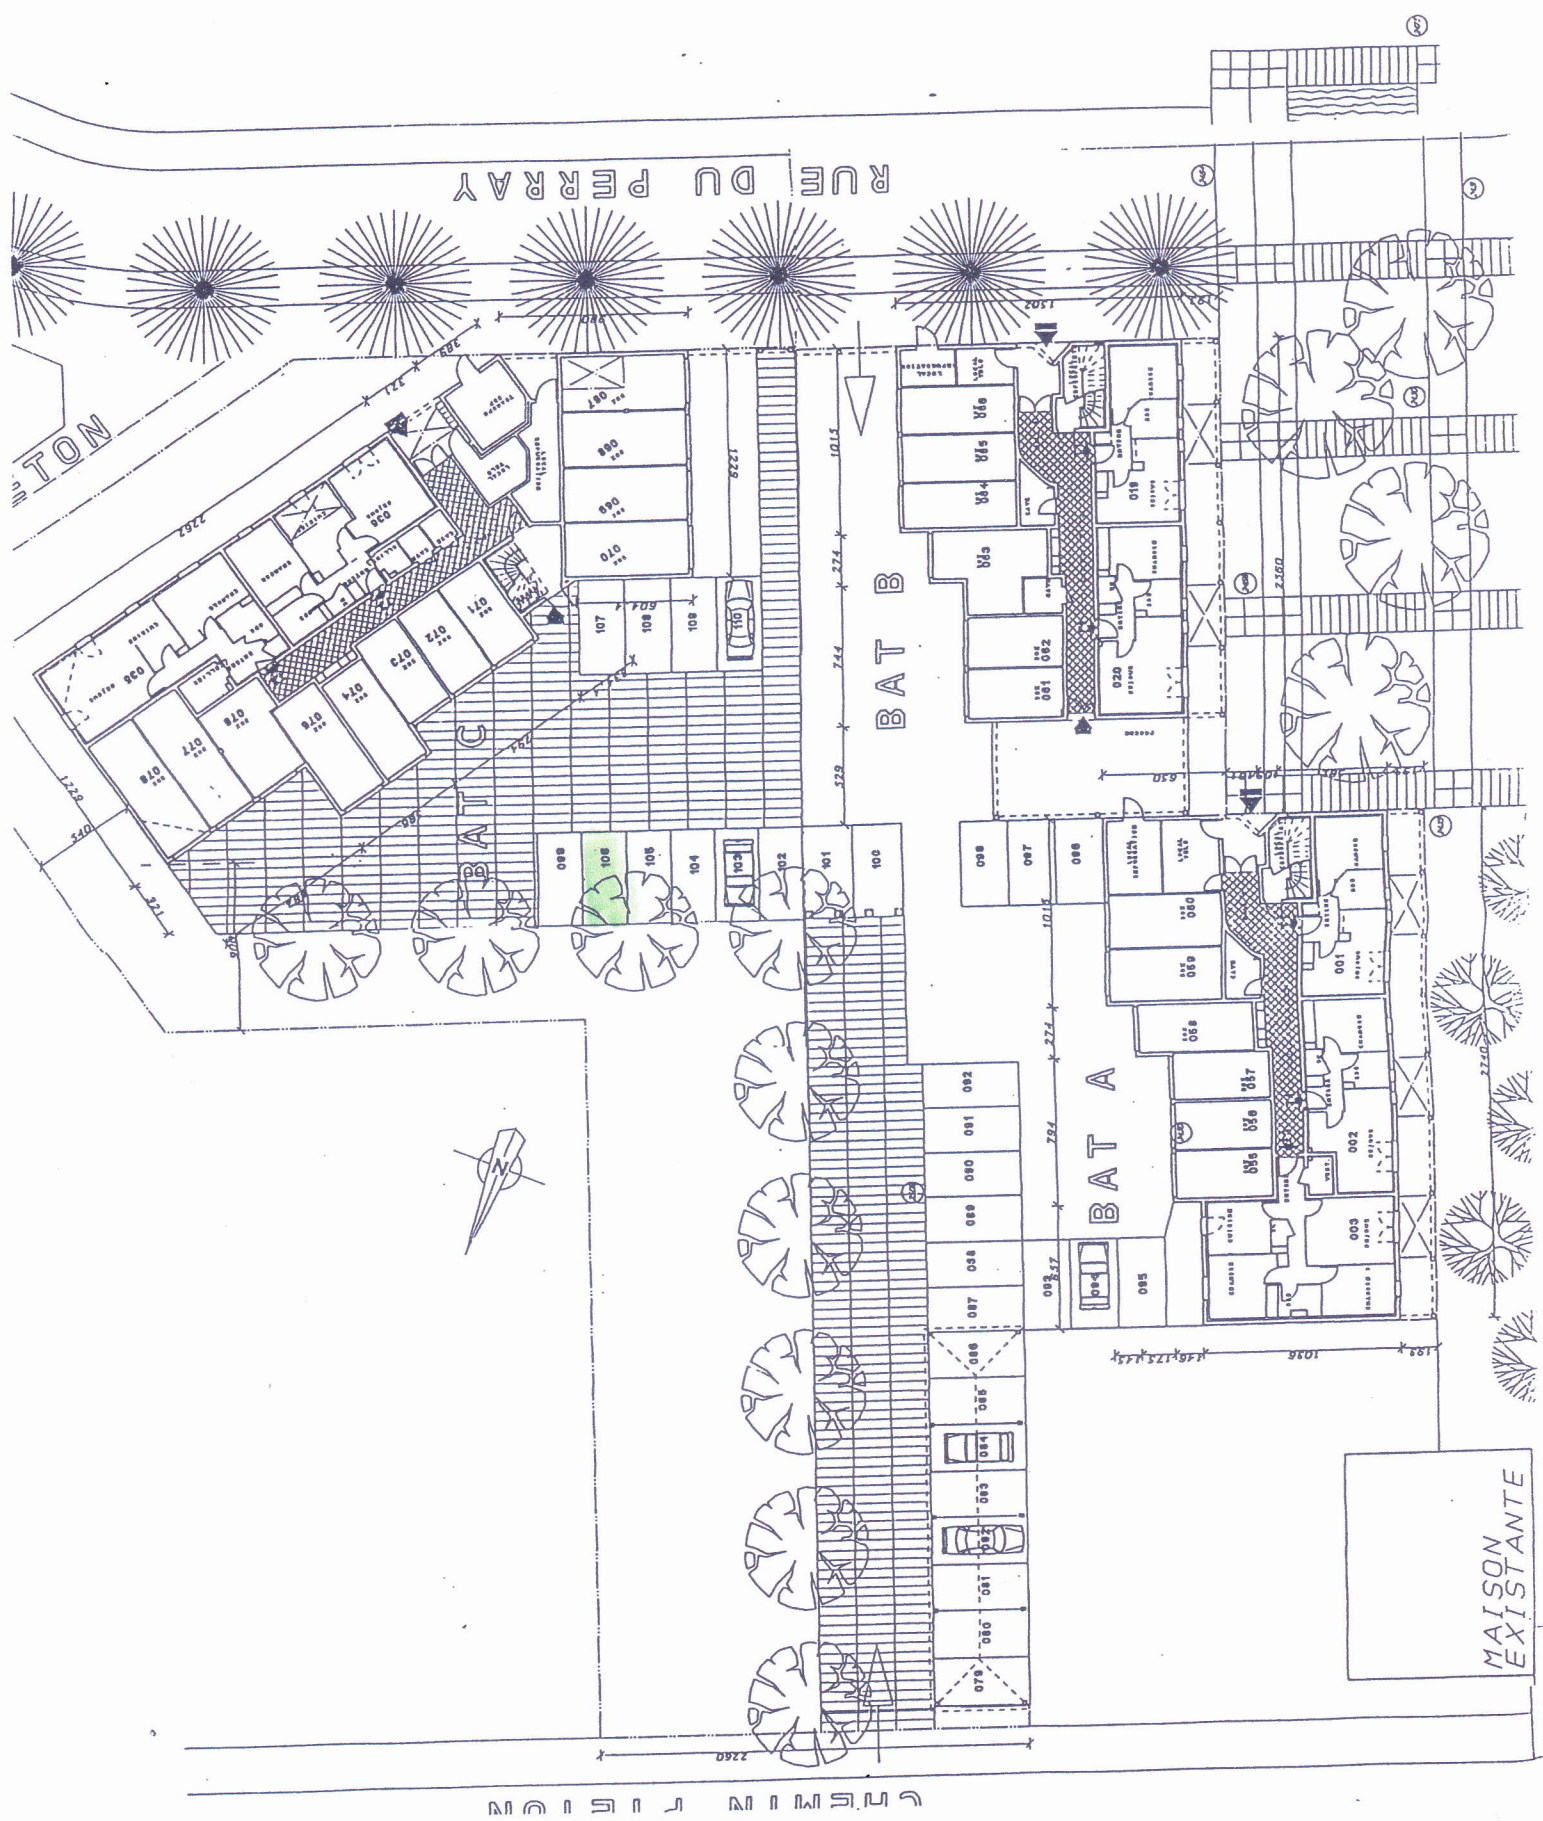

RUE DU PERRAY

NOT

BAT B

BAT A

MAISON EXISTANTE

CHERMIN RUE