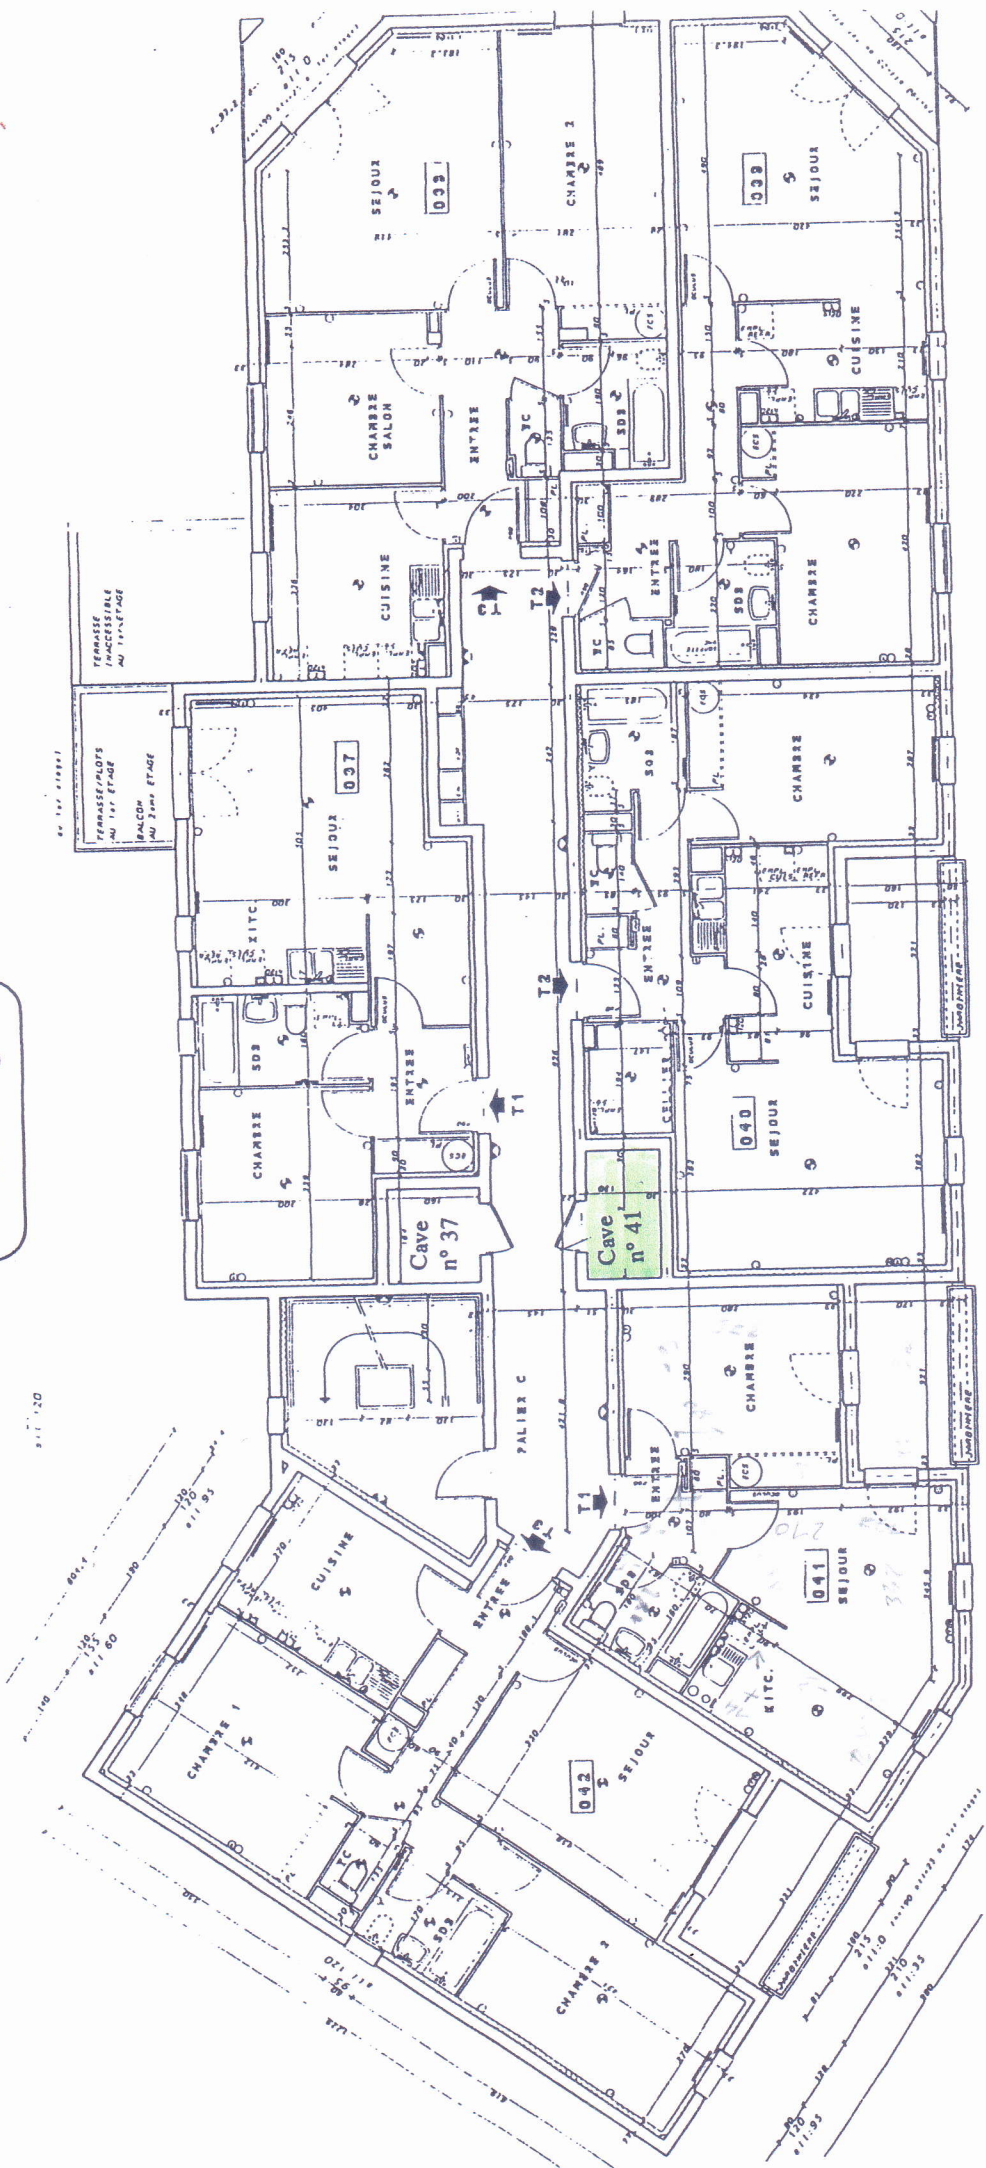

MAITRE D'OUVRAGE : ATLANTIQUE LOGEMENT
"LES TERRASSES DE PARIDIS"

LOT 41 - T1 - BAT C - 1er ETAGE
 LOT 47 - T1 - BAT C - 2eme ETAGE

T1	041/047	
SEJOUR/KITCH		20,20
CHAMBRE		11,02
PLCH		1,17
SDB		4,09
DEGT		2,95
PLDEGT		0,45
TOTAL		39,88
TERRASSE		5,46

10 Novembre 1994
 28 Octobre 1994

Cher...

BATIMENT C
1er Etage

Man 32m

PL: 024

60 50 40

RUE DU PERRAY

NOT

BAT B

BAT A

MAISON EXISTANTE

CHERMIN RUE

RUE DU PERRAY

NOT

BAT B

BAT A