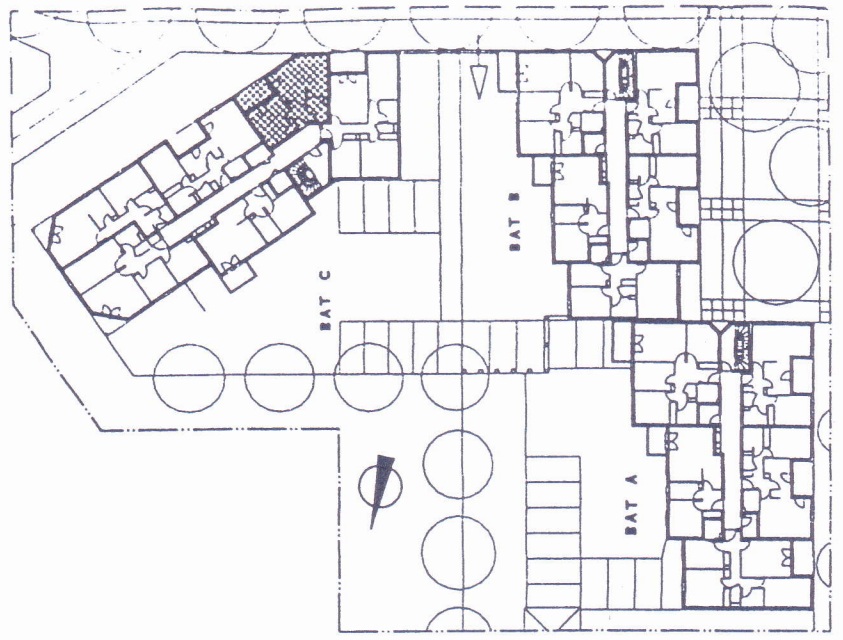

MAITRE D'OUVRAGE : ATLANTIQUE LOGEMENT
"LES TERRASSES DE PARIDIS"

LOT 41 - T1 - BAT C - 1er ETAGE
 LOT 47 - T1 - BAT C - 2eme ETAGE

T1	041/047	
SEJOUR/KITCH		20,20
CHAMBRE		11,02
PLCH		1,17
SDB		4,09
DEGT		2,95
PLDEGT		0,45
TOTAL		39,88
TERRASSE		5,46