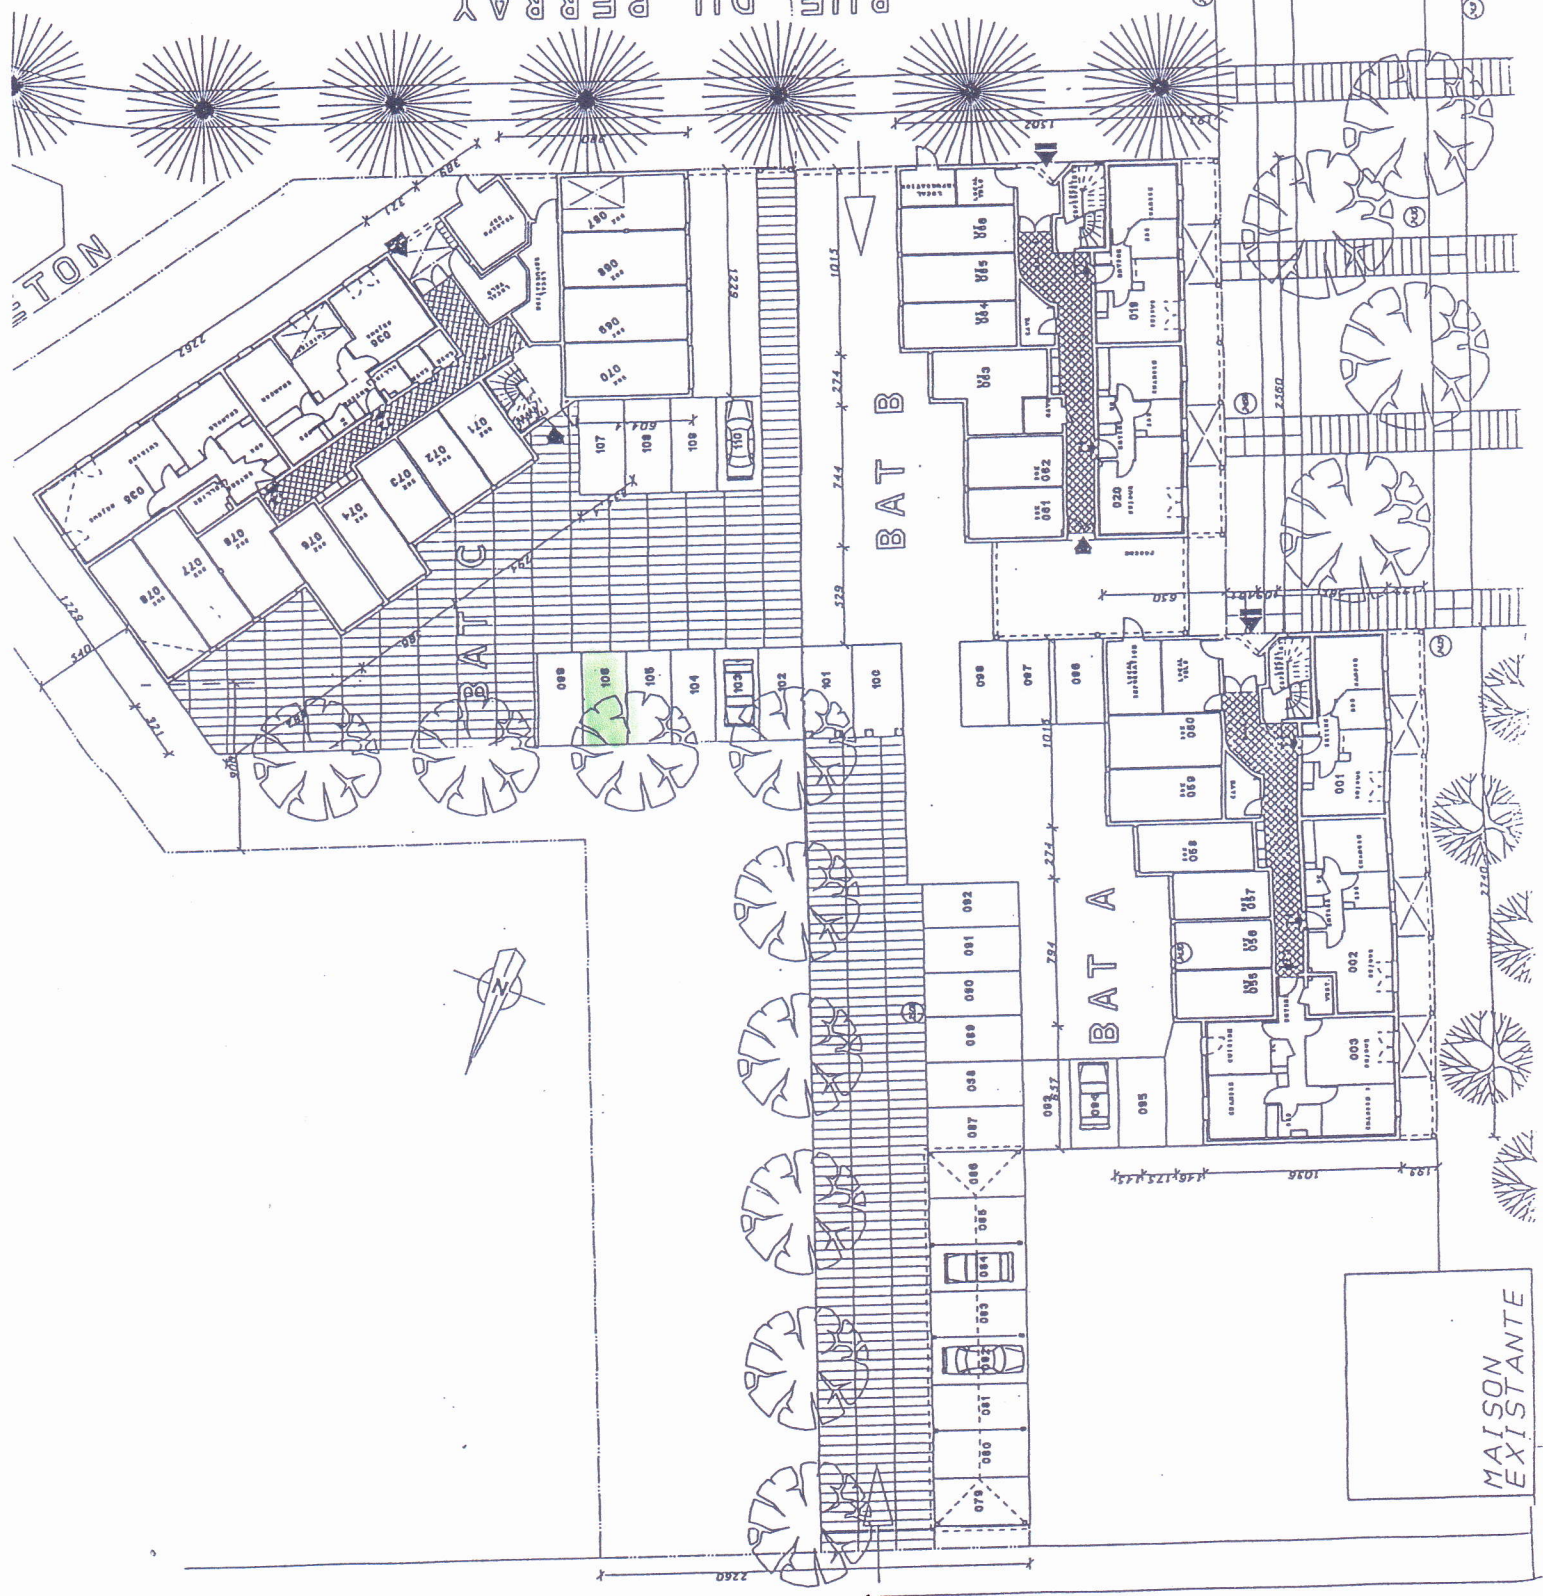

MAITRE D'OUVRAGE : ATLANTIQUE LOGEMENT
"LES TERRASSES DE PARIDIS"

LOT 41 - T1 - BAT C - 1er ETAGE
 LOT 47 - T1 - BAT C - 2eme ETAGE

T1	041/047	
SEJOUR/KITCH		20,20
CHAMBRE		11,02
PLCH		1,17
SDB		4,09
DEGT		2,95
PLDEGT		0,45
TOTAL		39,88
TERRASSE		5,46

BAT B

BAT A

MAISON EXISTANTE

CHERMIN RUE

RUE DU PERRAY

NOT

BAT B

BAT A