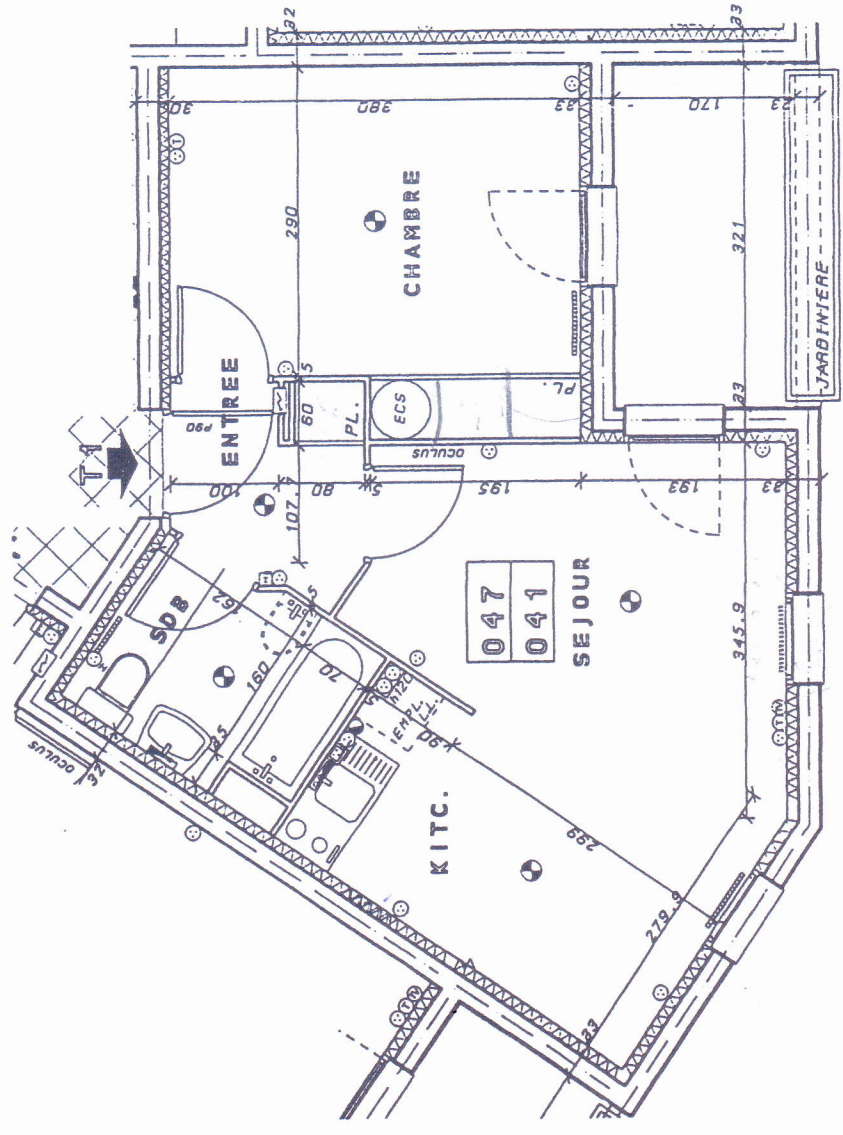

MAITRE D'OUVRAGE : ATLANTIQUE LOGEMENT
"LES TERRASSES DE PARIDIS"

LOT 41 - T1 - BAT C - 1er ETAGE
 LOT 47 - T1 - BAT C - 2eme ETAGE

T1	041/047	
SEJOUR/KITCH		20,20
CHAMBRE		11,02
PLCH		1,17
SDB		4,09
DEGT		2,95
PLDEGT		0,45
TOTAL		39,88
TERRASSE		5,46

10 Novembre 1994
 28 Octobre 1994

Cher...

BATIMENT C
1er Etage

Man 32m

PL: 024

60 50 40

RUE DU PERRAY

NOT

BAT B

BAT A

MAISON EXISTANTE

CHERMIN RUE

RUE DU PERRAY

NOT

BAT B

BAT A