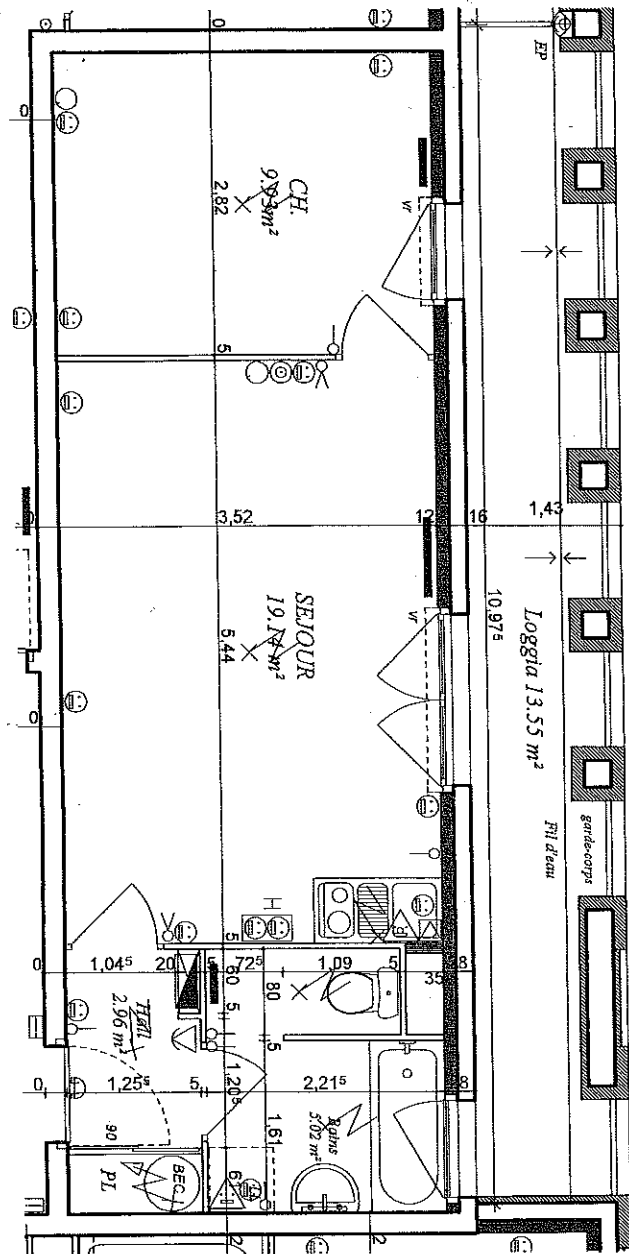

NIV.	TYPE	N° LOGT.
5	T1bis	56

- SURFACES -

SEJOUR	19,14 m ²
CHAMBRE	9,93 m ²
BAINS	5,02 m ²
HALL+Placard	2,96 m ²
TOTAL	37,05 m²
LOGGIA	13,55 m ²
TOTAL PRIVATIF	50,60 m²

Calcul conforme à la loi dite CARREREZ

ECHELLE : 1/50

02-06-99 Dossier Pré-Commercial
 25-02-00 Dossier Commercial

LEGENDE ELECTRIQUE

- POINT LAMPADUX ET AFOND
- ET/APPUIQUE (double)
- INTERRUPTEUR SIMPLE
- ALIMAVAGE
- INTERRUPTEUR VA ET VIENT
- BOUTON POUSSOIR
- PRESE DE COURANT 10164 + T
- PRESE DE COURANT 20A + T
- PRESE DE COURANT 32A + T
- PRESE DE COURANT 10164 + T (NORME)
- DOUBLE PRESE COURANTS (16A + T (M1.20m))
- STRIQUE SAINTE DE BAINS
- CONTRIBUTEUR ELECTRIQUE
- CHAMBRE INTERPHONE
- LA BONNERIE
- CHATELON 2 TONS
- VALVE TELEPHONIQUE
- RESEAU TELEVISION
- RESEAU ELECTRIQUE